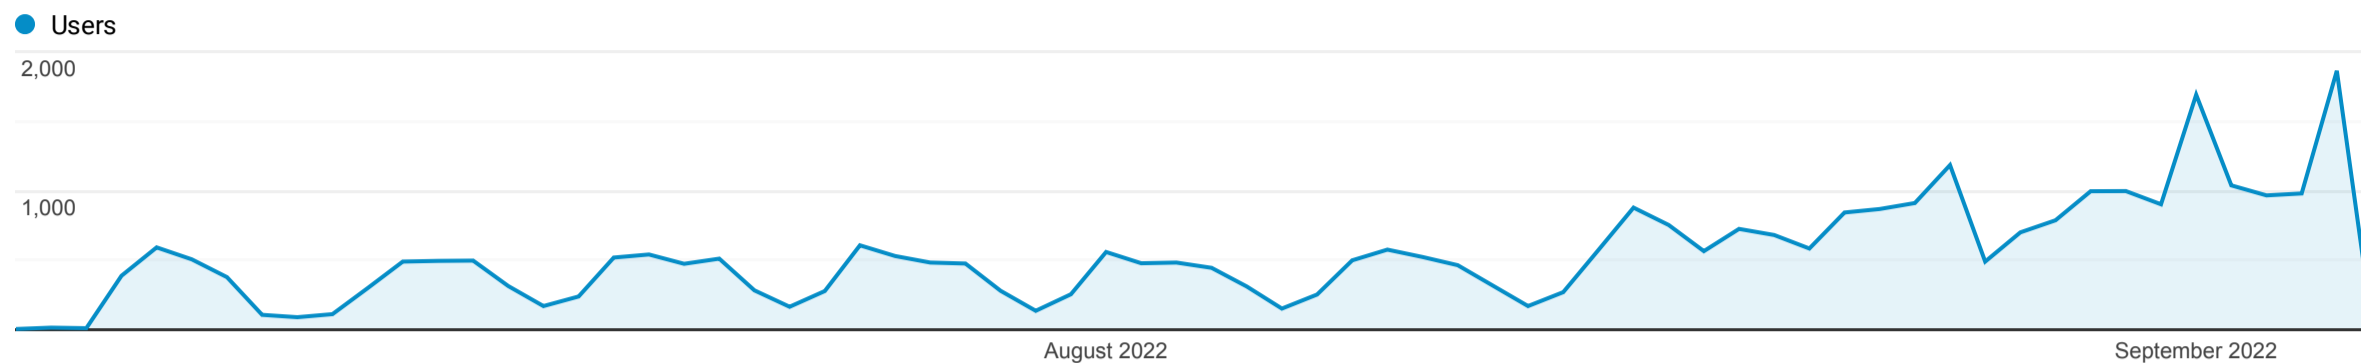

Audience Overview

Jul 1, 2022 - Sep 6, 2022

All Users
100.00% Users

Overview

■ New Visitor ■ Returning Visitor

Language	Users	% Users
1. en-us	18,237	64.64%
2. en-gb	3,623	12.84%
3. en-in	1,635	5.80%
4. zh-cn	683	2.42%
5. ar	498	1.77%
6. fr-fr	429	1.52%
7. hi-in	266	0.94%
8. en	232	0.82%
9. ru-ru	190	0.67%
10. ar-ae	168	0.60%