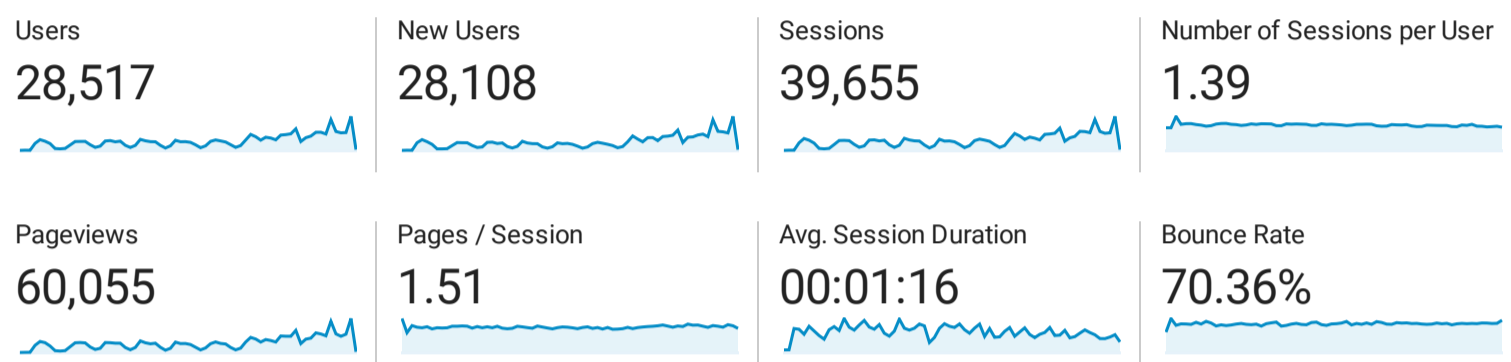

Audience Overview

Jul 1, 2022 - Sep 6, 2022

All Users
100.00% Users

Overview

■ New Visitor ■ Returning Visitor

Language	Users	% Users
1. en-us	18,237	64.64%
2. en-gb	3,623	12.84%
3. en-in	1,635	5.80%
4. zh-cn	683	2.42%
5. ar	498	1.77%
6. fr-fr	429	1.52%
7. hi-in	266	0.94%
8. en	232	0.82%
9. ru-ru	190	0.67%
10. ar-ae	168	0.60%