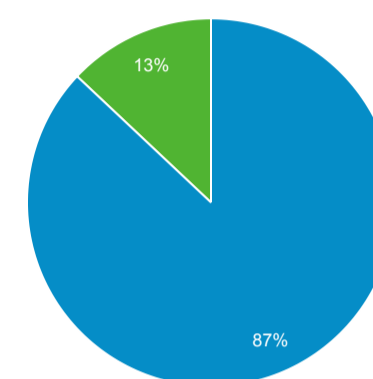

Audience Overview

Jul 1, 2022 - Sep 6, 2022

All Users
100.00% Users

Overview

■ New Visitor ■ Returning Visitor

Language	Users	% Users
1. en-us	18,237	64.64%
2. en-gb	3,623	12.84%
3. en-in	1,635	5.80%
4. zh-cn	683	2.42%
5. ar	498	1.77%
6. fr-fr	429	1.52%
7. hi-in	266	0.94%
8. en	232	0.82%
9. ru-ru	190	0.67%
10. ar-ae	168	0.60%