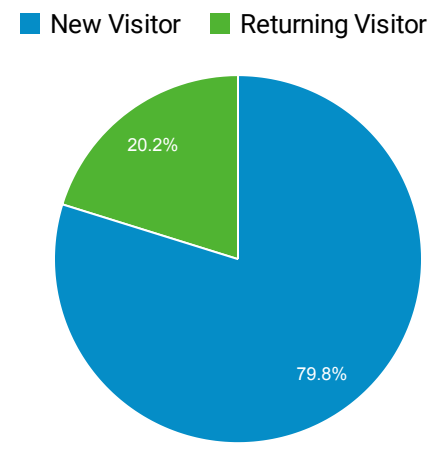

**Audience Overview**

Jan 1, 2023 - Mar 31, 2023

All Users  
100.00% Users

**Overview**

<b>Users</b> 36,169	<b>New Users</b> 33,115	<b>Sessions</b> 60,049	<b>Number of Sessions per User</b> 1.66
<b>Pageviews</b> 86,261	<b>Pages / Session</b> 1.44	<b>Avg. Session Duration</b> 00:01:29	<b>Bounce Rate</b> 73.39%